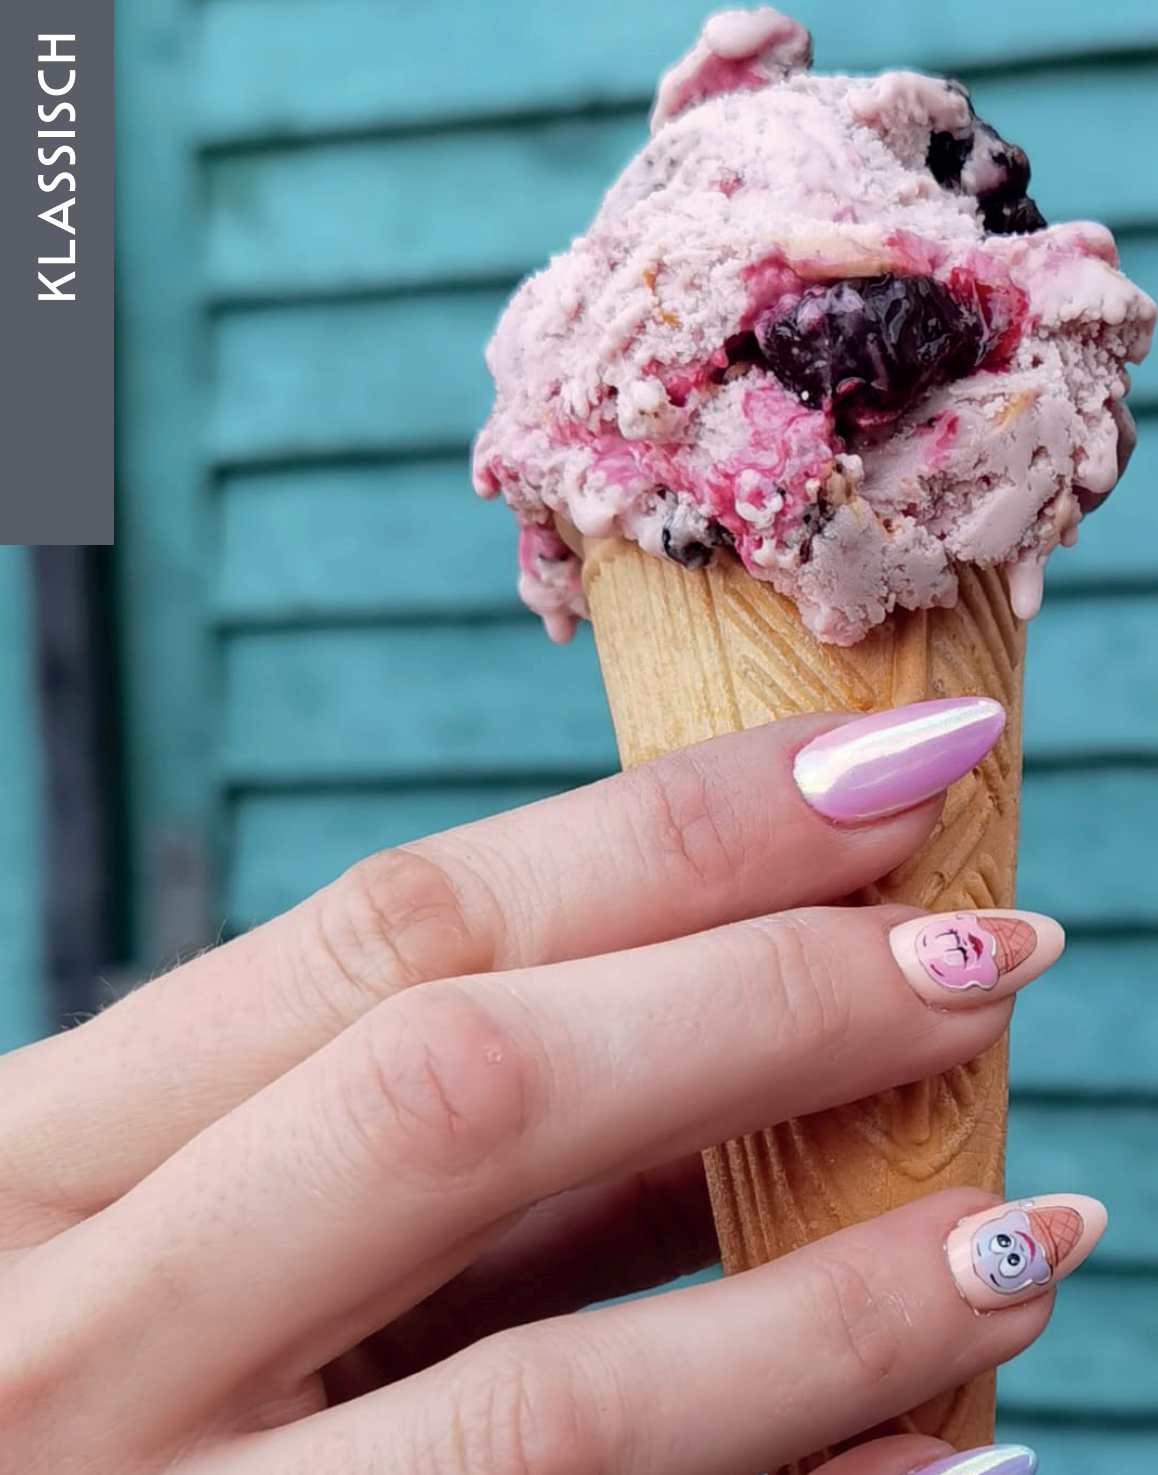

café 
ZEITLOS
TRAISMAUER

KLASSISCH

COUPE DÄNEMARK

7,80

Vanilleeis, warme Schokoladensauce & Schlagobers

SCHOKOLADEN-BECHER *MIT ALKOHOL

8,90

Schokoladeneis, Schokoladensauce,
Schokoladenlikör & Schlagobers